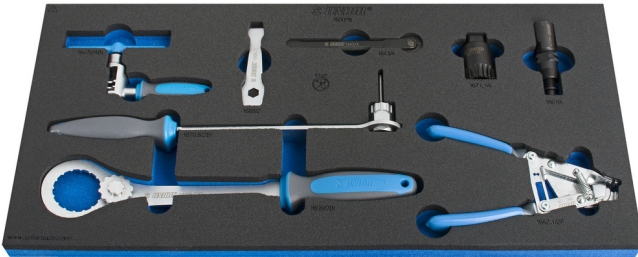

# Bike tool set in SOS tool tray

1600M5

## Product attributen

- Set is composed out of different bottom bracket, crankset and chain tools. Tools are stored in a high quality SOS foam tray that will fit in any of our 938 or 939 tool chest models.

Productnaam	SKU	Artikel	Afmetingen	Hoeveelheid
Bike tool set in SOS tool tray	624364	1600M5		5
Pro chain wear indicator		1643/4	0 - 1,2	1
Crank puller		1661/4		1
Chainring nut wrench		1668/2		1
Cassette lockring wrench with guide		1670.8/2BI		1
Cartridge bottom bracket tool 20 tooth		1671.1/4		1

\* Afbeeldingen van producten zijn symbolisch. Alle afmetingen zijn in mm en gewicht in gram. Alle vermelde afmetingen kunnen variëren in tolerantie.