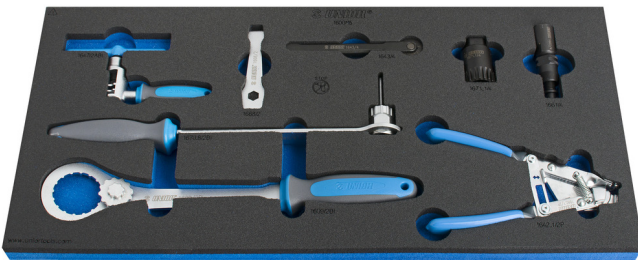

Bike tool set in SOS tool tray

1600M5

Χαρακτηριστικά προϊόντος

- Set is composed out of different bottom bracket, crankset and chain tools. Tools are stored in a high quality SOS foam tray that will fit in any of our 938 or 939 tool chest models.

Όνομα προϊόντος	SKU	Art	Διαστάσεις	Ποσότητα
Bike tool set in SOS tool tray	624364	1600M5		5
Εργαλείο ελέγχου αλυσίδας - επαγγελματικό		1643/4	0 - 1,2	1
Εξολκέας μεσαίας τριβής		1661/4		1
Κλειδί βιδών εμπρόσθιων δίσκων.		1668/2		1
Κλειδί με λαβή για κασέτα		1670.8/2BI		1
Εξολκέας μεσαίας τριβής shimano.		1671.1/4		1

* Οι εικόνες των προϊόντων είναι συμβολικές. Όλες οι διαστάσεις είναι σε mm, το βάρος είναι σε γραμμάρια. Όλες οι αναφερόμενες διαστάσεις μπορεί να διαφέρουν σε ανοχές.