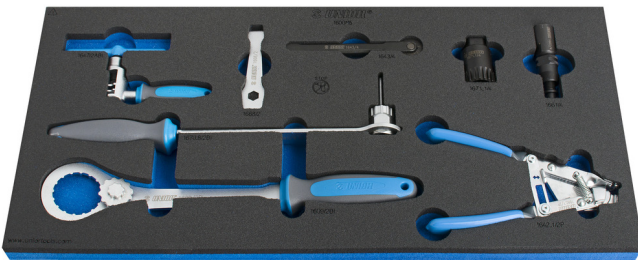

# Bike tool set in SOS tool tray

1600M5

## Produkteigenschaften

- Das Set besteht aus verschiedenen Tretlagern, sowie auch Kettenblattgarnitur- und Kettenwerkzeugen. Die Werkzeuge sind in einer hochwertigen SOS-Schaumstoff-Ablage gelagert, die in jedes unserer 938- oder 939-Werkzeugkasten-Modelle passt.

| Produktname                      | SKU   | Artikel    | Dimensionen | Anzahl |
|----------------------------------|---|------------|-------------|--------|
| Bike tool set in SOS tool tray   | 624364  | 1600M5     |             | 5      |
| Kettenverschleißlehre - Profi    |  | 1643/4     | 0 - 1,2     | 1      |
| Kurbelabzieher - Standard        |  | 1661/4     |             | 1      |
| Kettenblattschlüssel             |   | 1668/2     |             | 1      |
| Zahnkranzschlüssel mit Griff     |   | 1670.8/2BI |             | 1      |
| Innenlagerschlüssel für Shimano® |  | 1671.1/4   |             | 1      |

\* Bilder von Produkten sind Symbolfotos. Abmessungen sind in mm, Gewichte in Gramm.