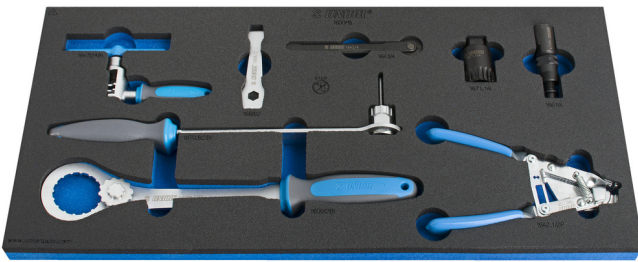

# Bike tool set in SOS tool tray

1600M5

## Características del producto

- El juego se compone de diferentes soportes de pedaliar, juego de bielas y herramientas de cadena. Las herramientas se almacenan en una bandeja de espuma SOS de alta calidad que cabe en cualquiera de nuestros modelos de cofres de herramientas 938 o 939.

| Nombre del producto                                       | SKU   | Artículo   | Dimensiones | Cantidad |
|---|---|------------|-------------|----------|
| Bike tool set in SOS tool tray                            | 624364  | 1600M5     |             | 5        |
| Indicador de desgaste de la cadena Pro                    |  | 1643/4     | 0 - 1,2     | 1        |
| Llave para el desmontaje del eje de tracción              |  | 1661/4     |             | 1        |
| Llave para las tuercas del plato                          |   | 1668/2     |             | 1        |
| Llave para apriete de cassette Shimano y SRAM             |   | 1670.8/2BI |             | 1        |
| Llave extractor para el pedaliar Shimano, ISIS-20 dientes |  | 1671.1/4   |             | 1        |

\* Las imágenes de los productos son simbólicas. Todas las dimensiones son en mm, peso en gramos.