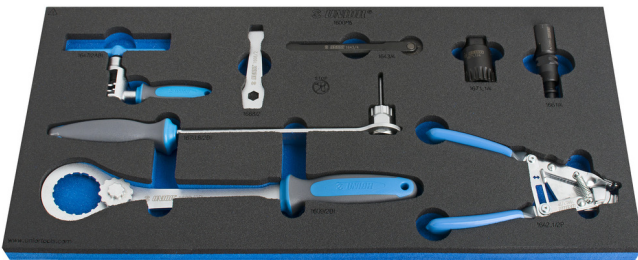

Bike tool set in SOS tool tray

Hidden

1600M5

产品属性

- 由不同的底部支架、曲柄和链工具组成的自行车工具套装。工具储存在高质量的SOS泡沫托盘中，适用于938或939工具模型。

产品名称	SKU	文章	尺寸	数量
Bike tool set in SOS tool tray	624364	1600M5		4
链条检验器，供专业人士使用。		1643/4	0 - 1,2	1
牙盘拆卸工具		1661/4		1
牙盘螺母用扳手		1668/2		1
中轴拆卸工具		1671.1/4		1

* Images of products are symbolic. All dimensions are in mm, and weight in grams. All listed dimensions may vary in tolerance.