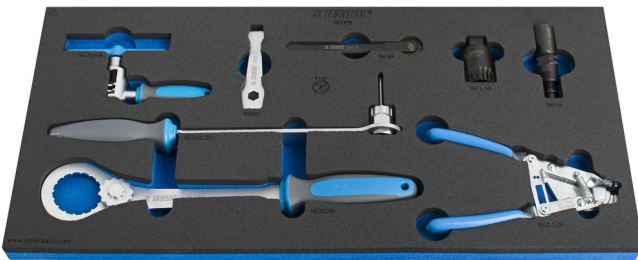

# Bike tool set in SOS tool tray

1600M5

## Product attributen

- Set is samengesteld uit verschillende trapas-, crankstel- en kettinggereedschappen. De gereedschappen zijn opgeborgen in een hoogwaardige SOS schuimrubberen lade die in elk van onze 938 of 939 gereedschapskisten past.

Productnaam	SKU	Artikel	Afmetingen	Hoeveelheid
Bike tool set in SOS tool tray	624364	1600M5		5
Pro kettingslijtage-indicator		1643/4	0 - 1,2	1
Crank puller/ krukas		1661/4		1
Chainring nut wrench		1668/2		1
Cassette lockring wrench with guide		1670.8/2BI		1
Cartridge trapas gereedschap 20 tands		1671.1/4		1

\* Afbeeldingen van producten zijn symbolisch. Alle afmetingen zijn in mm, en het gewicht in grammen. Alle vermelde afmetingen kunnen variëren in tolerantie.