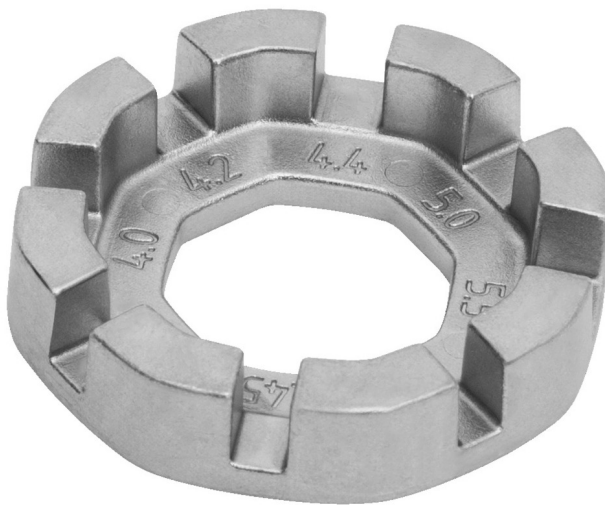

Okrúhly kľúč na špice

1631/5

Profiles

Product features

- Plochý profil pre jednoduché nastavenie napätia špicov a ergonomický tvar, spolu s 8 rôznymi veľkosťami špicových niplov, z neho robí ideálny nástroj pre každého nadšenca. Veľkosti od 3,3 do 5,5 vrátane 3,45, 3,7, 4,0, 4,2, 4,4 a 5,0 tento kľúč zaisťuje kompatibilitu s rôznymi niplami.
- Plochý profil nášho kľúča špice zaisťuje ľahké nastavenie napnutia špicov, čo vám umožní jemne doladiť kolesá vášho bicykla bez toho, aby ste museli zápasiť s nepríjemnými uhlami. Ergonomický tvar uľahčuje používanie a vyberanie kľúča z rovného povrchu. Vďaka kompaktnému dizajnu sa perfektne zmestí do vrečka, súpravy náradia alebo sedlovej tašky.
- Plochý profil pre jednoduché nastavenie napätia špicov.
- Ergonomický tvar
- Ideálne pre domácich mechanikov alebo tých, ktorí sa chcú zbalíť.
- Zliatina zinku liata pod tlakom

- Pozinkované
- Obsahuje veľkosti 3.3 (navrhnuté na prácu s niplami s 3,30 mm a 3,23 mm plochými kľúčmi), 3,45, 3,7, 4,0, 4,2, 4,4, 5,0 a 5,5.

Barcode	L	H	S1	S2	S3	S4	S5	S7	S6	S8	
629573	38	29	9.4	3.3	3.45	3.7	4	4,2	5	4.4	5.5

* Obrázky sú symbolické. Všetky rozmery sú v mm, hmotnosť je v g. Všetky udané rozmery sa môžu líšiť v rámci tolerancie.

Usage (pictures)