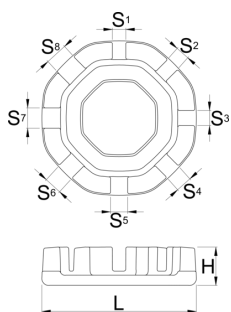

Okrúhly kľúč na špice

1631/5

Profiles

Product features

- Plochý profil pre jednoduché nastavenie napätia špicov a ergonomický tvar, spolu s 8 rôznymi veľkosťami špicových niplov, z neho robí ideálny nástroj pre každého nadšenca. Veľkosti od 3,3 do 5,5 vrátane 3,45, 3,7, 4,0, 4,2, 4,4 a 5,0 tento kľúč zaisťuje kompatibilitu s rôznymi niplami.
- Plochý profil nášho kľúča špice zaisťuje ľahké nastavenie napnutia špicov, čo vám umožní jemne doladiť kolesá vášho bicykla bez toho, aby ste museli zápasiť s nepríjemnými uhlami. Ergonomický tvar uľahčuje používanie a vyberanie kľúča z rovného povrchu. Vďaka kompaktnému dizajnu sa perfektne zmestí do vrečka, súpravy náradia alebo sedlovej tašky.
- Plochý profil pre jednoduché nastavenie napätia špicov.
- Ergonomický tvar
- Ideálne pre domácich mechanikov alebo tých, ktorí sa chcú zbalíť.
- Zliatina zinku liata pod tlakom

- Pozinkované
- Obsahuje veľkosti 3.3 (navrhnuté na prácu s niplami s 3,30 mm a 3,23 mm plochými kľúčmi), 3,45, 3,7, 4,0, 4,2, 4,4, 5,0 a 5,5.

Barcode	L	H	S1	S2	S3	S4	S5	S7	S6	S8	
629573	38	29	9.4	3.3	3.45	3.7	4	4,2	5	4.4	5.5

* Obrázky sú symbolické. Všetky rozmery sú v mm, hmotnosť je v g. Všetky udané rozmery sa môžu líšiť v rámci tolerancie.

Usage (pictures)