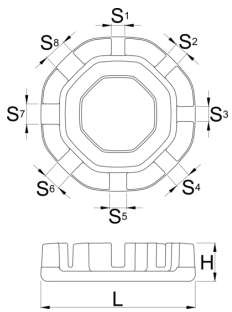

Okrúhly kľúč na špice

1631/5

Product features

- Plochý profil pre jednoduché nastavenie napätia špicov a ergonomický tvar, spolu s 8 rôznymi veľkosťami špicových niplov, z neho robí ideálny nástroj pre každého nadšenca. Veľkosti od 3,3 do 5,5 vrátane 3,45, 3,7, 4,0, 4,2, 4,4 a 5,0 tento kľúč zaisťuje kompatibilitu s rôznymi niplami.
- Plochý profil nášho kľúča špice zaisťuje ľahké nastavenie napnutia špicov, čo vám umožní jemne doladiť kolesá vášho bicykla bez toho, aby ste museli zápasíť s nepríjemnými uhlami. Ergonomický tvar uľahčuje používanie a vyberanie kľúča z rovného povrchu. Vďaka kompaktnému dizajnu sa perfektne zmestí do vrečka, súpravy náradia alebo sedlovej tašky.
- Plochý profil pre jednoduché nastavenie napätia špicov.
- Ergonomický tvar
- Ideálne pre domácich mechanikov alebo tých, ktorí sa chcú zbalíť.
- Zliatina zinku liata pod tlakom
- Pozinkované
- Obsahuje veľkosti 3.3 (navrhnuté na prácu s niplami s 3,30 mm a 3,23 mm plochými kľúčmi), 3,45, 3,7, 4,0, 4,2, 4,4, 5,0 a 5,5.

Barcode	L	Icon	H	S1	S2	S3	S4	S5	S7	S6	S8	
629573	38		29	9.4	3.3	3.45	3.7	4	4,2	5	4.4	5.5

* Obrázky sú symbolické. Všetky rozmery sú v mm, hmotnosť je v g. Všetky udané rozmery sa môžu líšiť v rámci tolerancie.