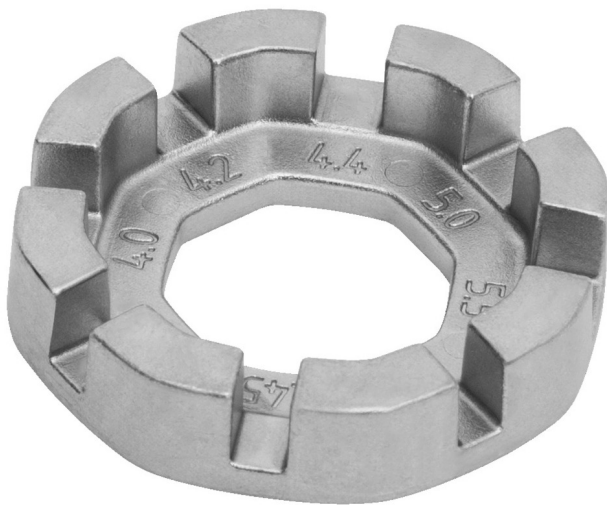

Okrúhly kľúč na špice

1631/5

Product features

- Plochý profil pre jednoduché nastavenie napätia špicov a ergonomický tvar, spolu s 8 rôznymi veľkosťami špicových niplov, z neho robí ideálny nástroj pre každého nadšenca. Veľkosti od 3,3 do 5,5 vrátane 3,45, 3,7, 4,0, 4,2, 4,4 a 5,0 tento kľúč zaisťuje kompatibilitu s rôznymi niplami.
- Plochý profil nášho kľúča špice zaisťuje ľahké nastavenie napnutia špicov, čo vám umožní jemne doladiť kolesá vášho bicykla bez toho, aby ste museli zápasíť s nepríjemnými uhlami. Ergonomický tvar uľahčuje používanie a vyberanie kľúča z rovného povrchu. Vďaka kompaktnému dizajnu sa perfektne zmestí do vrečka, súpravy náradia alebo sedlovej tašky.
- Plochý profil pre jednoduché nastavenie napätia špicov.
- Ergonomický tvar
- Ideálne pre domácich mechanikov alebo tých, ktorí sa chcú zbalíť.
- Zliatina zinku liata pod tlakom
- Pozinkované
- Obsahuje veľkosti 3.3 (navrhnuté na prácu s niplami s 3,30 mm a 3,23 mm plochými kľúčmi), 3,45, 3,7, 4,0, 4,2, 4,4, 5,0 a 5,5.

Barcode	L	Icon	H	S1	S2	S3	S4	S5	S7	S6	S8	
629573	38		29	9.4	3.3	3.45	3.7	4	4,2	5	4.4	5.5

* Obrázky sú symbolické. Všetky rozmery sú v mm, hmotnosť je v g. Všetky udané rozmery sa môžu líšiť v rámci tolerancie.