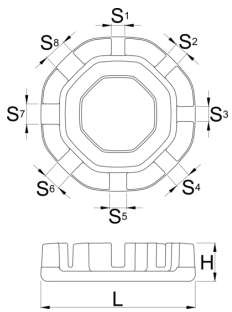

Kulatý klíč na paprsky

1631/5

Vlastnosti produktu

- Plochý profil pro snadné nastavení napětí paprsků a ergonomický tvar spolu s 8 různými velikostmi vsuvek paprsků z něj činí nástroj pro každého nadšence. Velikosti od 3,3 do 5,5, včetně 3,45, 3,7, 4,0, 4,2, 4,4 a 5,0 tento klíč zajišťuje kompatibilitu s různými paprskovými vsuvkami.
- Plochý profil našeho klíče na paprsky zajišťuje snadné nastavení napnutí paprsků, což vám umožní doladit kola vašeho kola, aniž byste se museli potýkat s nepříjemnými úhly. Ergonomický tvar usnadňuje použití a sbírání klíče s kulatými paprsky z rovného povrchu. Díky kompaktnímu designu se perfektně vejde do kapsy, sady náradí nebo sedlové brašny.
- Plochý profil pro snadné nastavení napětí paprsků.
- Ergonomický tvar
- Perfektní pro domácí mechaniky nebo pro ty, kteří se chtějí sbalit.
- Slitina zinku litá pod tlakem
- Pozinkováno
- Obsahuje velikosti 3.3 (navrženo pro práci s vsuvkami paprsků s 3,30 mm a 3,23 mm plochými klíči), 3,45, 3,7, 4,0, 4,2, 4,4, 5,0 a 5,5.

Barcode	L	H	S1	S2	S3	S4	S5	S7	S6	S8	
629573	38	29	9.4	3.3	3.45	3.7	4	4,2	5	4.4	5.5

* Obrázky produktů jsou symbolické. Všechny rozměry jsou v mm a hmotnost v gramech. Všechny uvedené rozměry se mohou lišit v toleranci.