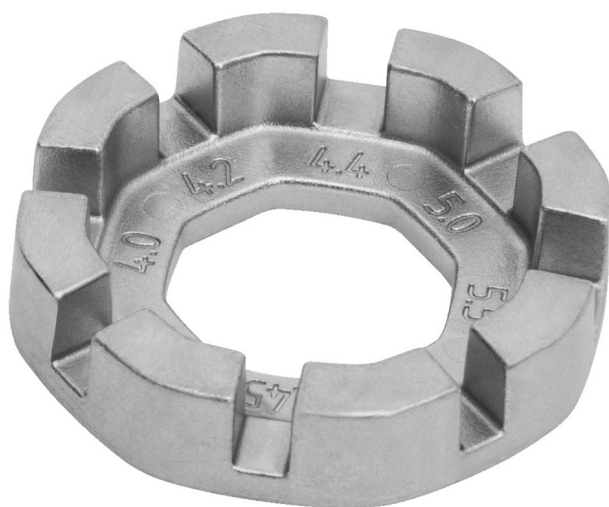

Kulatý klíč na paprsky

1631/5

Vlastnosti produktu

- Plochý profil pro snadné nastavení napětí paprsků a ergonomický tvar spolu s 8 různými velikostmi vsuvek paprsků z něj činí nástroj pro každého nadšence. Velikosti od 3,3 do 5,5, včetně 3,45, 3,7, 4,0, 4,2, 4,4 a 5,0 tento klíč zajišťuje kompatibilitu s různými paprskovými vsuvkami.
- Plochý profil našeho klíče na paprsky zajišťuje snadné nastavení napnutí paprsků, což vám umožní doladit kola vašeho kola, aniž byste se museli potýkat s nepříjemnými úhly. Ergonomický tvar usnadňuje použití a sbírání klíče s kulatými paprsky z rovného povrchu. Díky kompaktnímu designu se perfektně vejde do kapsy, sady náradí nebo sedlové brašny.
- Plochý profil pro snadné nastavení napětí paprsků.
- Ergonomický tvar
- Perfektní pro domácí mechaniky nebo pro ty, kteří se chtějí sbalit.
- Slitina zinku litá pod tlakem
- Pozinkováno
- Obsahuje velikosti 3.3 (navrženo pro práci s vsuvkami paprsků s 3,30 mm a 3,23 mm plochými klíči), 3,45, 3,7, 4,0, 4,2, 4,4, 5,0 a 5,5.

Barcode	L	H	S1	S2	S3	S4	S5	S7	S6	S8	
629573	38	29	9.4	3.3	3.45	3.7	4	4,2	5	4.4	5.5

* Obrázky produktů jsou symbolické. Všechny rozměry jsou v mm a hmotnost v gramech. Všechny uvedené rozměry se mohou lišit v toleranci.