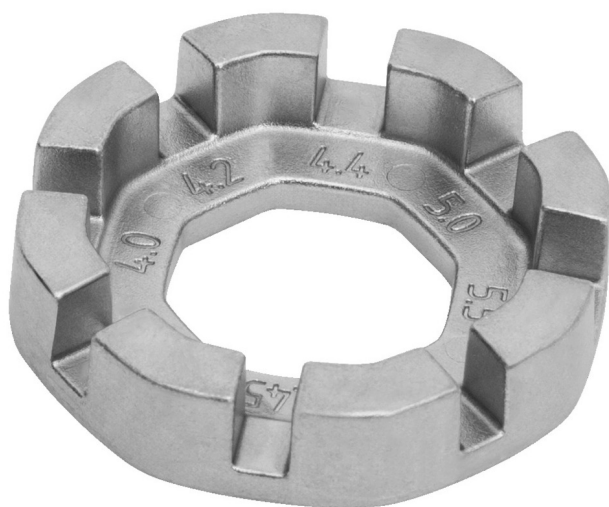

# Kulatý klíč na paprsky

1631/5

## Profily

## Vlastnosti produktu

- Plochý profil pro snadné nastavení napětí paprsků a ergonomický tvar spolu s 8 různými velikostmi vsuvek paprsků z něj činí nástroj pro každého nadšence. Velikosti od 3,3 do 5,5, včetně 3,45, 3,7, 4,0, 4,2, 4,4 a 5,0 tento klíč zajišťuje kompatibilitu s různými paprskovými vsuvkami.
- Plochý profil našeho klíče na paprsky zajišťuje snadné nastavení napnutí paprsků, což vám umožní doladit kola vašeho kola, aniž byste se museli potýkat s nepříjemnými úhly. Ergonomický tvar usnadňuje použití a sbírání klíče s kulatými paprsky z rovného povrchu. Díky kompaktnímu designu se perfektně vejde do kapsy, sady nářadí nebo sedlové brašny.
- Plochý profil pro snadné nastavení napětí paprsků.
- Ergonomický tvar
- Perfektní pro domácí mechaniky nebo pro ty, kteří se chtějí sbalit.
- Slitina zinku litá pod tlakem

- Pozinkováno
- Obsahuje velikosti 3.3 (navrženo pro práci s vsuvkami paprsků s 3,30 mm a 3,23 mm plochými klíči), 3,45, 3,7, 4,0, 4,2, 4,4, 5,0 a 5,5.

Barcode	L	H	S1	S2	S3	S4	S5	S7	S6	S8	
629573	38	29	9.4	3.3	3.45	3.7	4	4,2	5	4.4	5.5