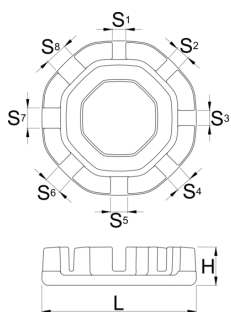

## Vlastnosti produktu

- Plochý profil pro snadné nastavení napětí paprsků a ergonomický tvar spolu s 8 různými velikostmi vsuvek paprsků z něj činí nástroj pro každého nadšence. Velikosti od 3,3 do 5,5, včetně 3,45, 3,7, 4,0, 4,2, 4,4 a 5,0 tento klíč zajišťuje kompatibilitu s různými paprskovými vsuvkami.
- Plochý profil našeho klíče na paprsky zajišťuje snadné nastavení napnutí paprsků, což vám umožní doladit kola vašeho kola, aniž byste se museli potýkat s nepříjemnými úhly. Ergonomický tvar usnadňuje použití a sbírání klíče s kulatými paprsky z rovného povrchu. Díky kompaktnímu designu se perfektně vejde do kapsy, sady nářadí nebo sedlové brašny.
- Plochý profil pro snadné nastavení napětí paprsků.
- Ergonomický tvar
- Perfektní pro domácí mechaniky nebo pro ty, kteří se chtějí sbalit.
- Slitina zinku litá pod tlakem

- Pozinkováno
- Obsahuje velikosti 3.3 (navrženo pro práci s vsuvkami paprsků s 3,30 mm a 3,23 mm plochými klíči), 3,45, 3,7, 4,0, 4,2, 4,4, 5,0 a 5,5.

Barcode	L	H	S1	S2	S3	S4	S5	S7	S6	S8	
629573	38	29	9.4	3.3	3.45	3.7	4	4,2	5	4.4	5.5

\* Obrázky produktů jsou symbolické. Všechny rozměry jsou v mm a hmotnost v gramech. Všechny uvedené rozměry se mohou lišit v toleranci.